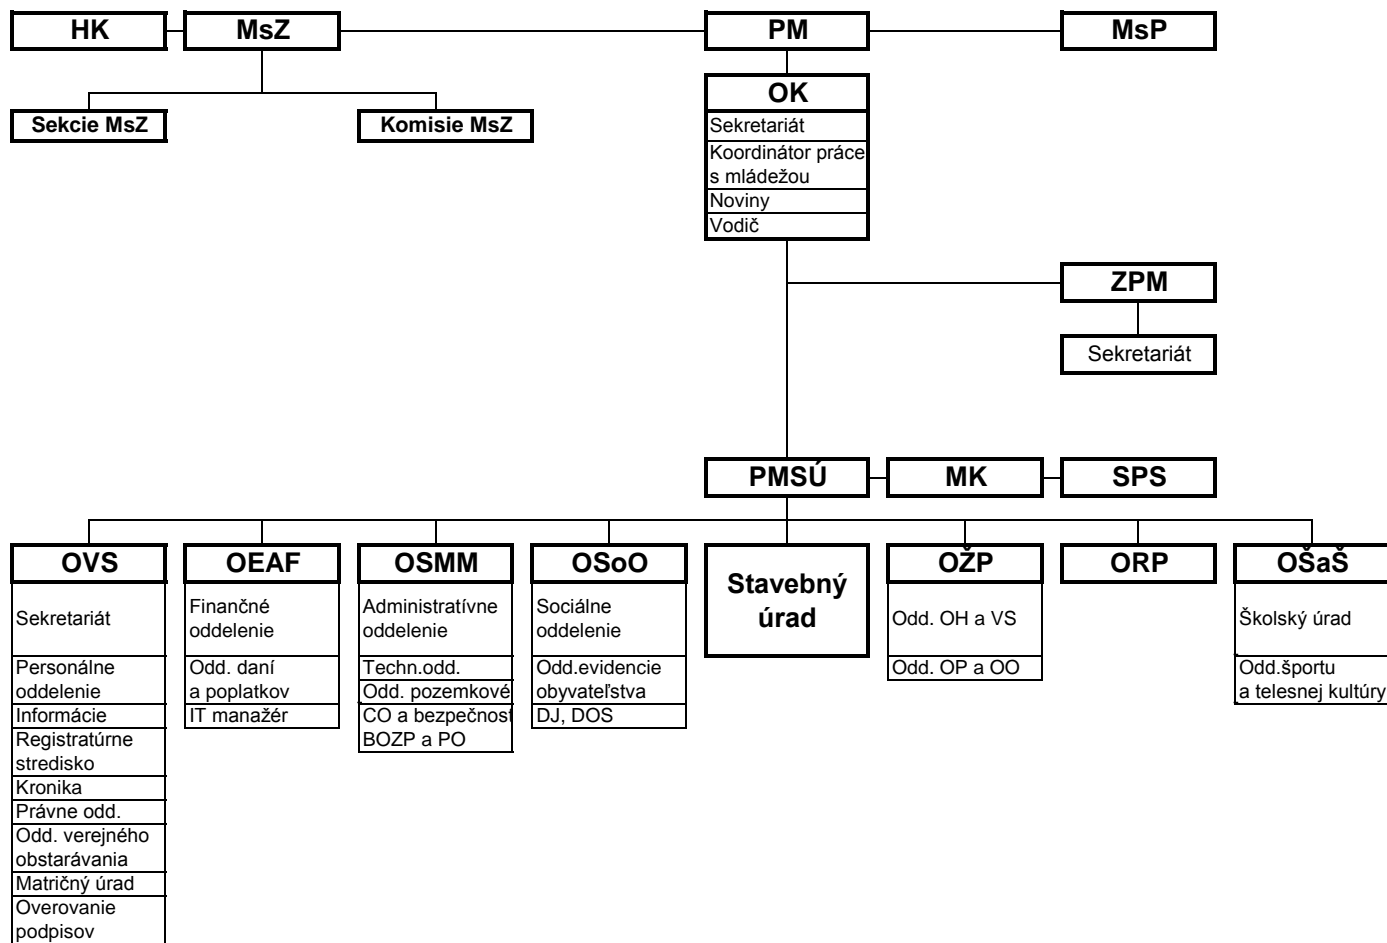

# MESTO ŽIAR NAD HRONOM

## ORGANIZAČNÁ ŠTRUKTÚRA

### Legenda:

**HK** - hlavný kontrolór mesta  
**MsZ** - mestské zastupiteľstvo  
**PM** - primátor mesta  
**MsP** - mestská polícia  
**ZPM** - zástupca primátora mesta  
**OK** - odbor komunikačný  
**PMSÚ** - prednosta mestského úradu  
**OVS** - odbor vnútornej správy  
**MK** - manažér kvality  
**SPS** - správca systému kvality

**BOZP** - bezpečnosť a ochrana zdravia pri práci  
**CO** - civilná ochrana  
**PO** - požiarňa ochrana  
**Odd. OH a VS** - oddelenie odpadového hospodárstva a vodnej správy  
**Odd. OP a OO** - oddelenie ochrana prírody a ochrana ovzdušia