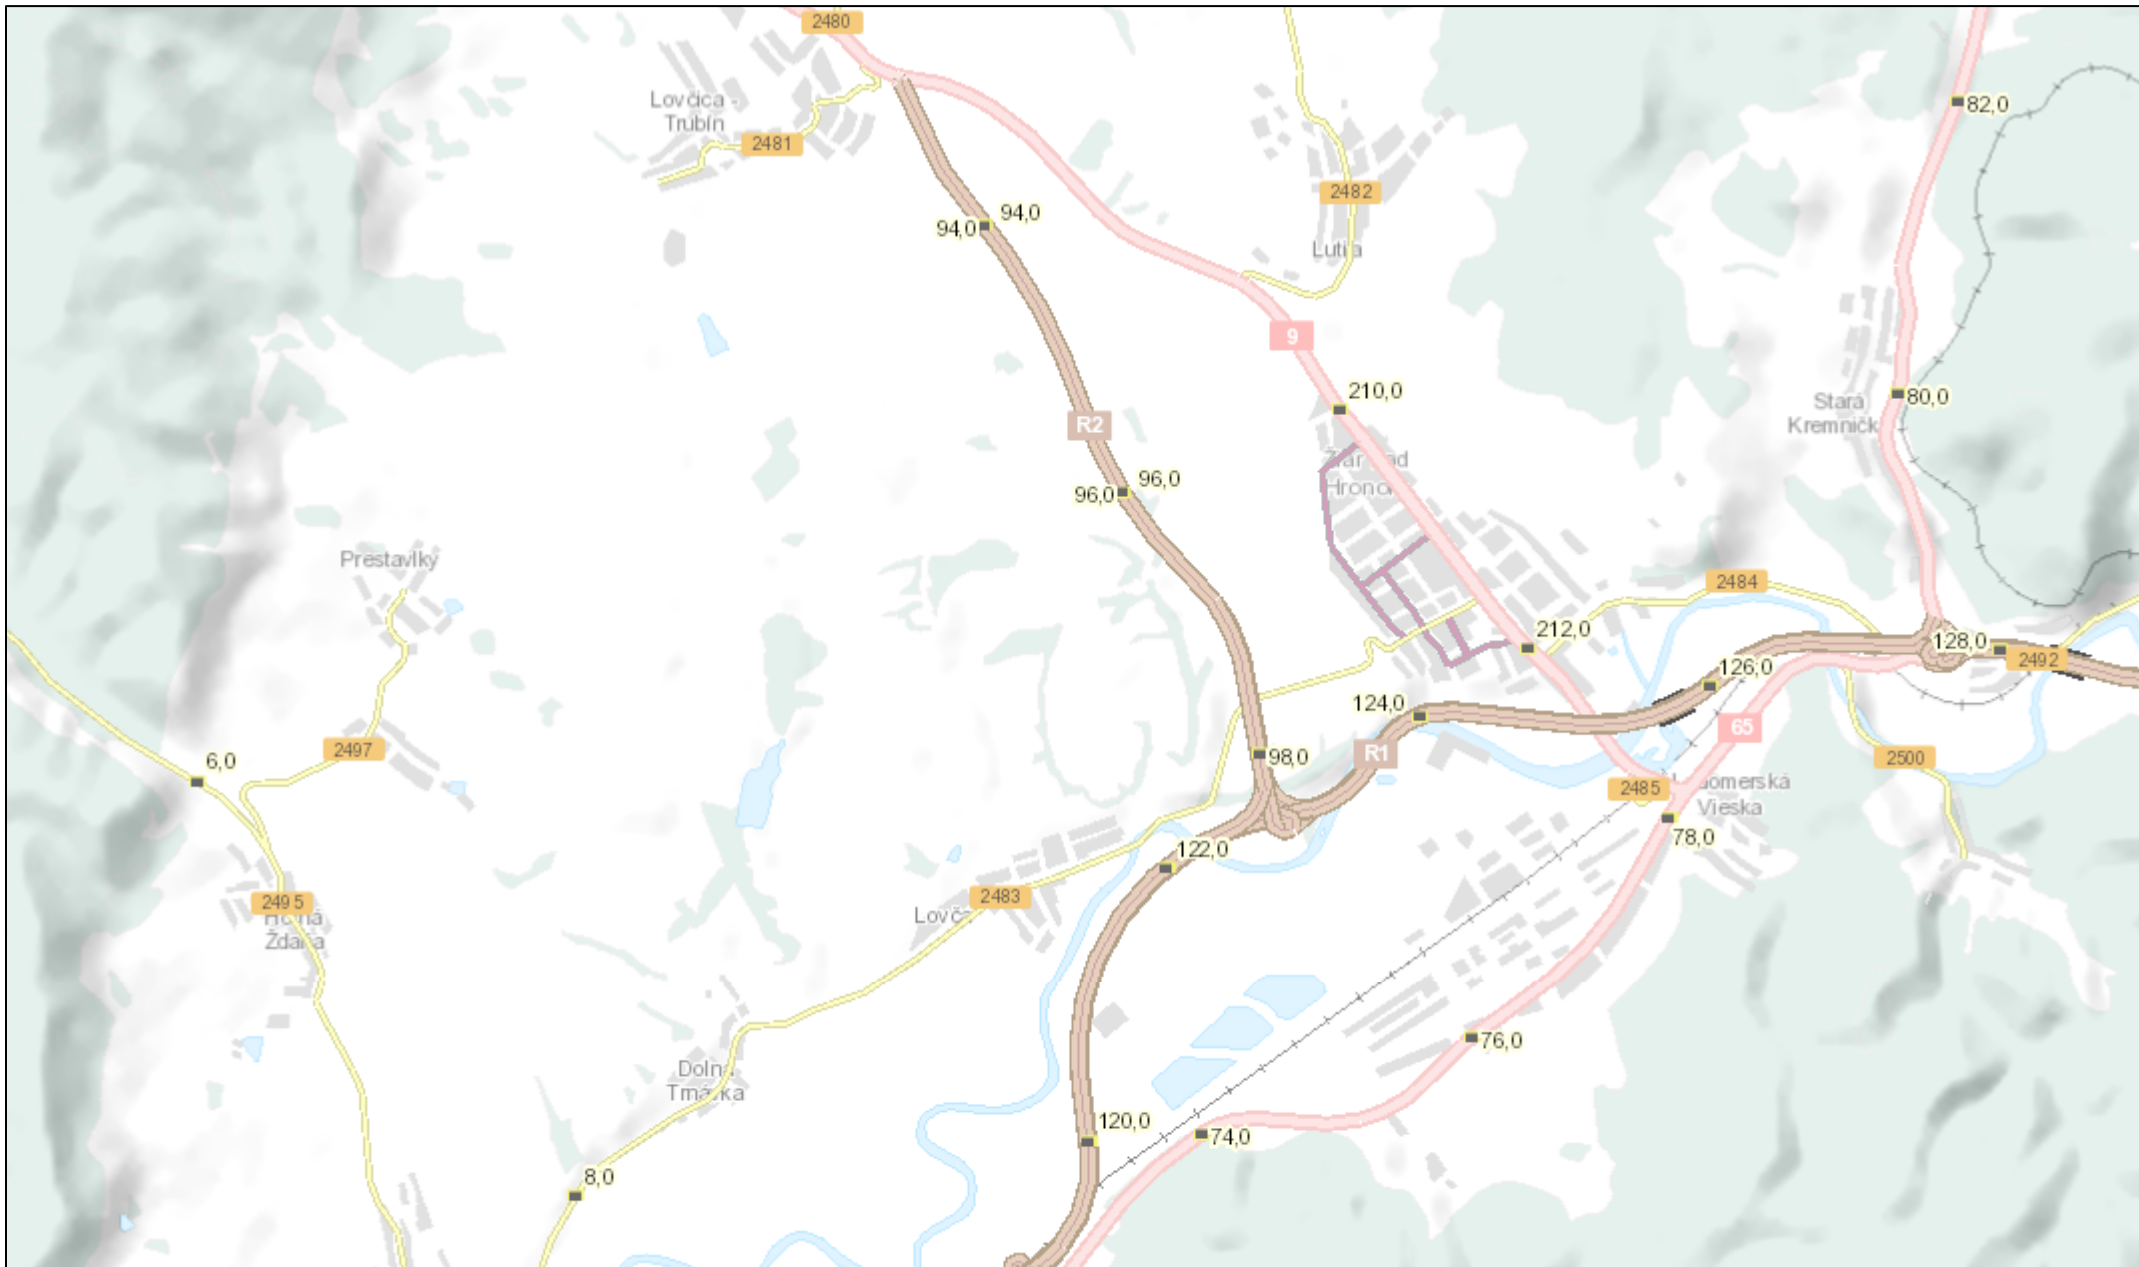

Schéma cestnej siete

Žiar nad Hronom

Mierka 1:50 000