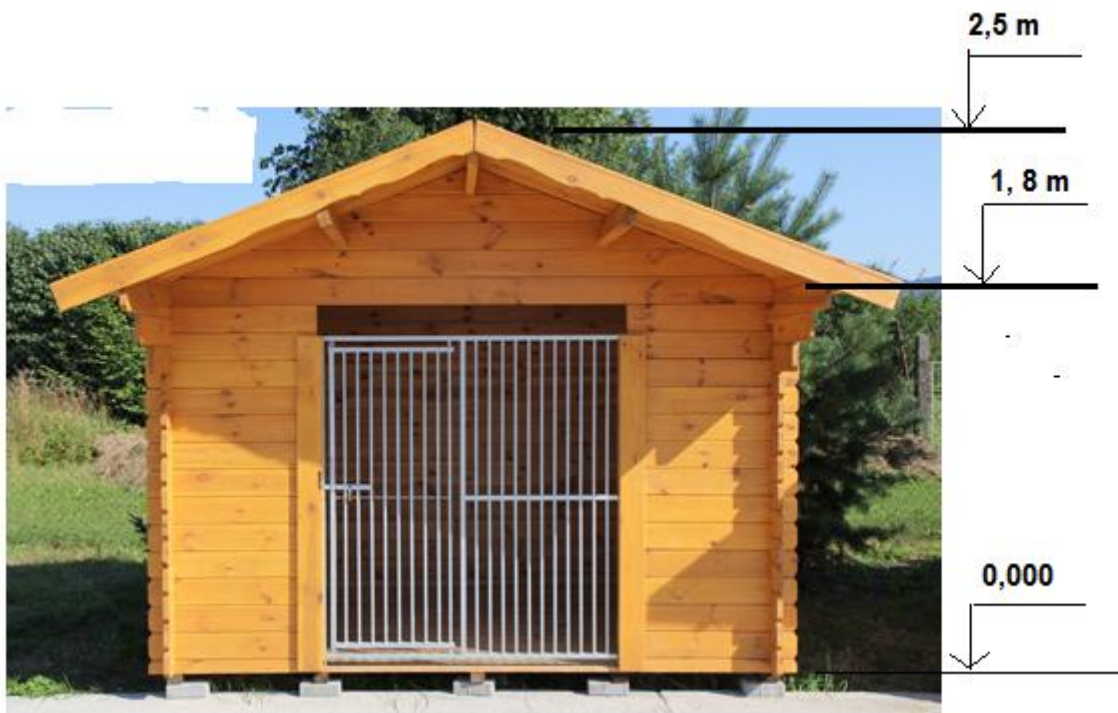

### Popis

Drevený domček na záhradné využitie vyrobený z vysušeného smrekového dreva, s dvojkrídlovými dverami, bez okien so sedlovou strechou pokrytou lepenkovým šindľom. Drevo na stavbu domčeka je štvorstranne hoblované s povrchovým náterom na drevo vo farbe hnedej alebo transparentnej.

Vonkajší pôdorysný rozmer **3 x 3 m**

Výška steny domčeka : **1,80 m**

Strecha drevená sedlová, výška hrebeňa **2,5 m**

Čelný presah strechy domčeka : 70 cm

Strešná krytina: lepenkový šindel, farebná varianta zelená

Hrúbka steny domčeka: 20- 28 mm

Podlaha: impregnovaná z palubovky hrúbka od 19-25mm

**Dvere** : debnené dvojkrídlové bez sklenených výplní, rozmer 145x195 cm (svetlá výška min 120x175 cm) s otváraním oboch krídel do vonka s vložkovou zámkou

### POHĽAD ČELNÝ

( na ilustračnej snímke nie sú dvere):