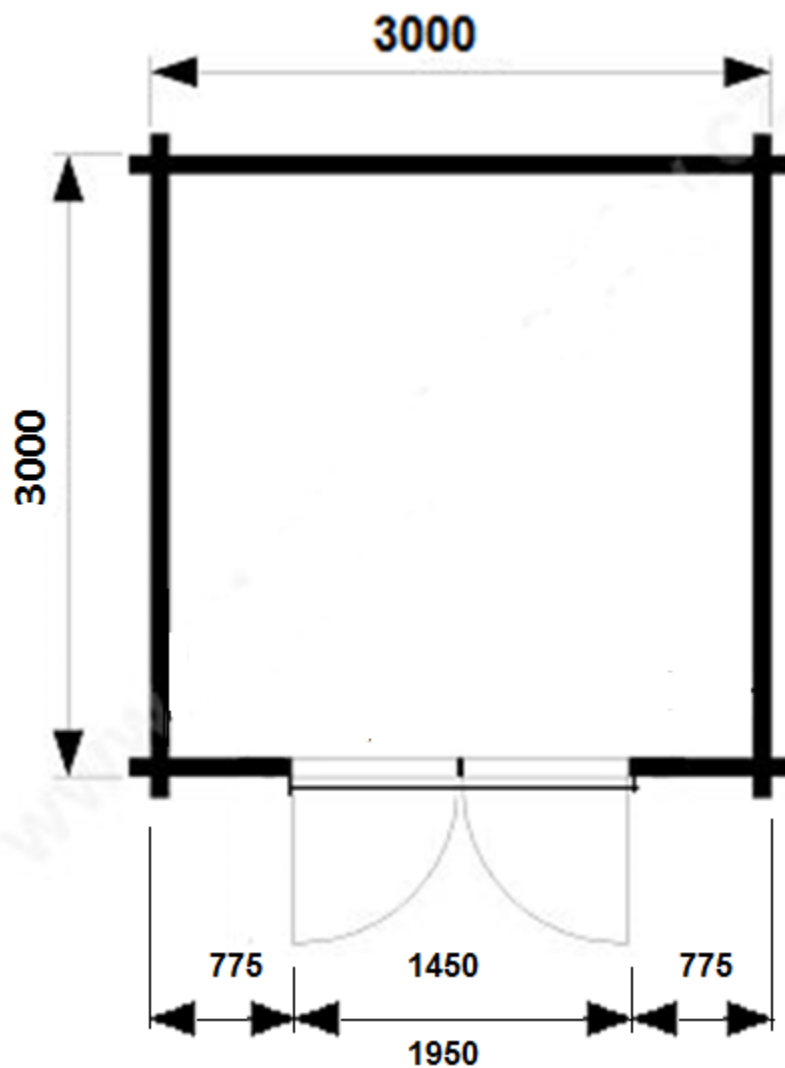

PÔDORYS

- **Doprava**
- Cena dopravy je započítaná v cene záhradného domčeka
- **Platobné podmienky**
- Platba bankovým prevodom na účet na základe objednávky a vystavenej faktúry,
- **Montáž**
- Záhradný domček bude dodaný s montážou
- Montáž je zahrnutá v cene záhradného domčeka
- **Záruka**
- Záruka: 24 mesiacov

Vypracoval : Ing. Zuzana Beliančinová, 22.10.2014

.....
podpis