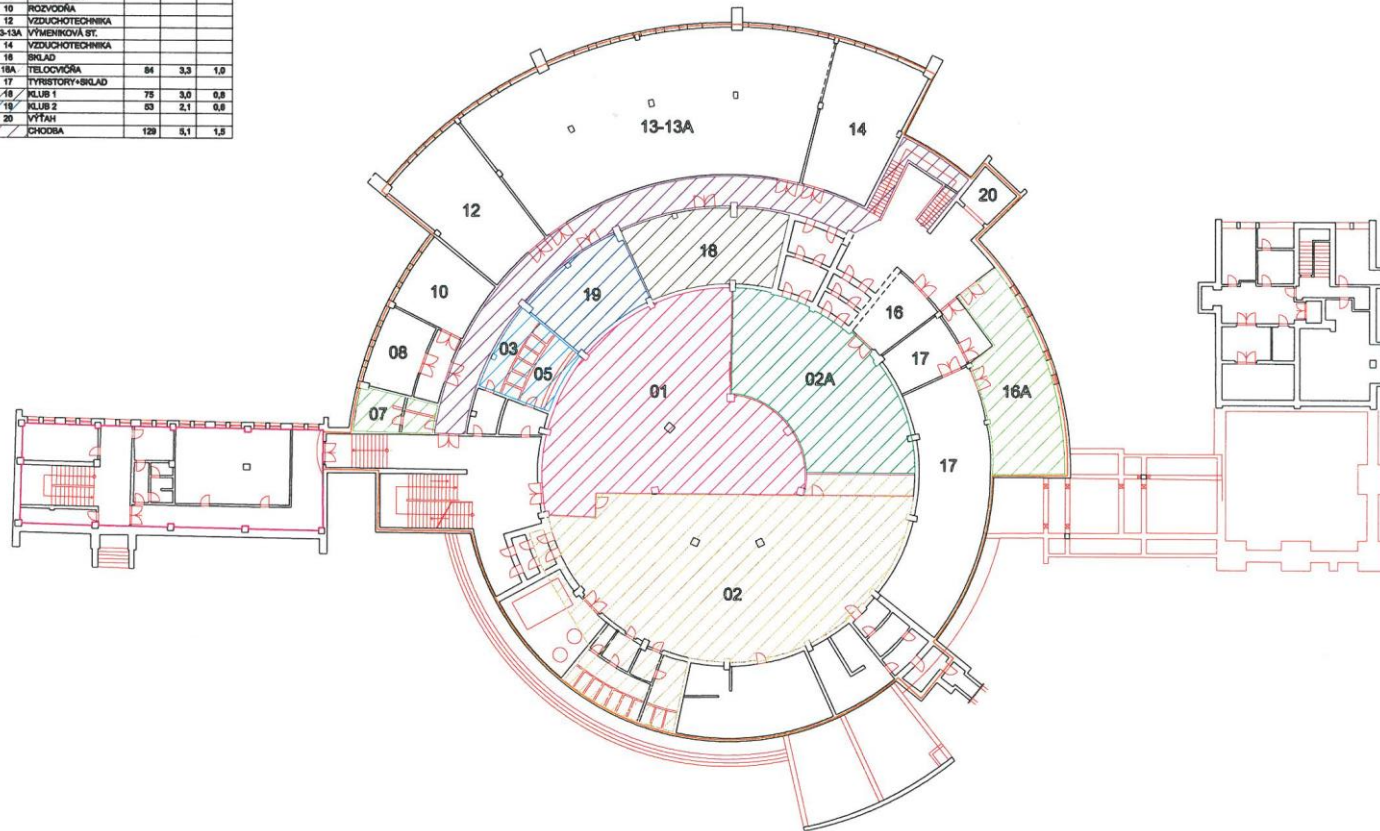

Pôdorys MsKC, SNP 119, Žiar nad Hronom

číslo	názov	m2	%	%
	podlažia - všetky	8871		100
	podlažia - 1.PP	2914	100	28,3
01	ZRUKOVŇA	287	10,2	2,9
02	TANEČNÁ SÁLA 1	320	10,9	4,5
02A	TANEČNÁ SÁLA 2	147	5,0	1,7
03	WC	38	1,3	0,4
05	WC	20	0,7	0,2
07	SPRCHY	20	0,7	0,2
08	BATERÁREŇ			
10	ROZVODŇA			
12	VZDUCHOTECHNIKA			
13-13A	VÝBEHŇOVÁ ST.			
14	VZDUCHOTECHNIKA			
18	SKLAD			
18A	TELEFONOVŇA	84	2,9	1,0
17	TYRISTORY-SKLAD			
16	KLUB 1	79	2,7	0,8
19	KLUB 2	63	2,2	0,6
20	VÝTAH			
	CHODBA	129	4,5	1,5

1.PP (Suterén)

číslo	názov	m2	%	%
	podlažia - vlnitky	8871		100
	podlažia - 1NP	2394	100	27
1	VÝSTAVNÁ SIEN'	180	8,3	1,7
2	ZASADÁČKA	181	8,3	1,7
3	ZASADÁČKA (ne WC)	27	1,1	0,3
4	KANCELÁRIA			
5	RIADITEĽKA			
6	EKONOMKA			
8	OBRADNÁ SIEN'	119,7	7,2	1,9
11	ŠATŇA 3	21,8	0,9	0,3
12	KANCELÁRIA 1	19	0,7	0,2
13	KANCELÁRIA 2	14,8	0,6	0,2
14	OBRADNÁ SIEN' (ne WC)	34	1,4	0,4
17	WC - muži	151	8,3	1,7
18	WC - ženy			
19	PRÁRATNÁ IZBA			
23	ŠATŇA 2	28,4	1,2	0,3
24	SCHODIŠTE			
25	SCHODIŠTE - BOČNÉ			
26	DIETSKÝ KÚTIK			
27	MÚZEUM			
29	MÚZEUM - KANCELÁRIA			
31	SHAKESPEARE - CAFE	99	4,1	1,1
30	SHAKESPEARE (ne WC)	48	1,9	0,5
30	ŠATŇA 1	60	2,5	0,7

1. NP (Prízemie)

Etáž	názov	m ²	%	%
	podlažia - všetky	8871		100
	podlažia - 2NP	2736	100	30,8
	SCHODISKO dvierok, kľúč	183	6,0	1,8
101	DIVADEĽNÁ SÁLA			
102	DIVADEĽNÁ SÁLA	367	13,4	4,1
140	ZVUKOVÁ KABÍNA			
145	OSVETLOVAČ			
104	KINO			
105	KINO	308	11,2	3,4
138	PREMIETACKA			
144	VZDUCHOTECHNIKA			
124	HLAVNÁ SÁLA	659	24,1	7,4
121	PODĽUM			
108	CHODBA			
111	ZARULISIE	205	7,8	2,3
116	WC			
119	WC			
112	BATNA I	16	0,8	0,2
116	vediaci technik			
117	BATNA II	16	0,8	0,2
118	TECHNIK			
120	ZVUKOVÝ TECHNIK			
123	FOYER			
501	HL. SCHODIŠTE	531	19,4	6,0
25	SOC. SCHODIŠTE	31	1,1	0,3
131	TOALETY ŽENY	211	7,7	2,4
134	TOALETY MUŽI			