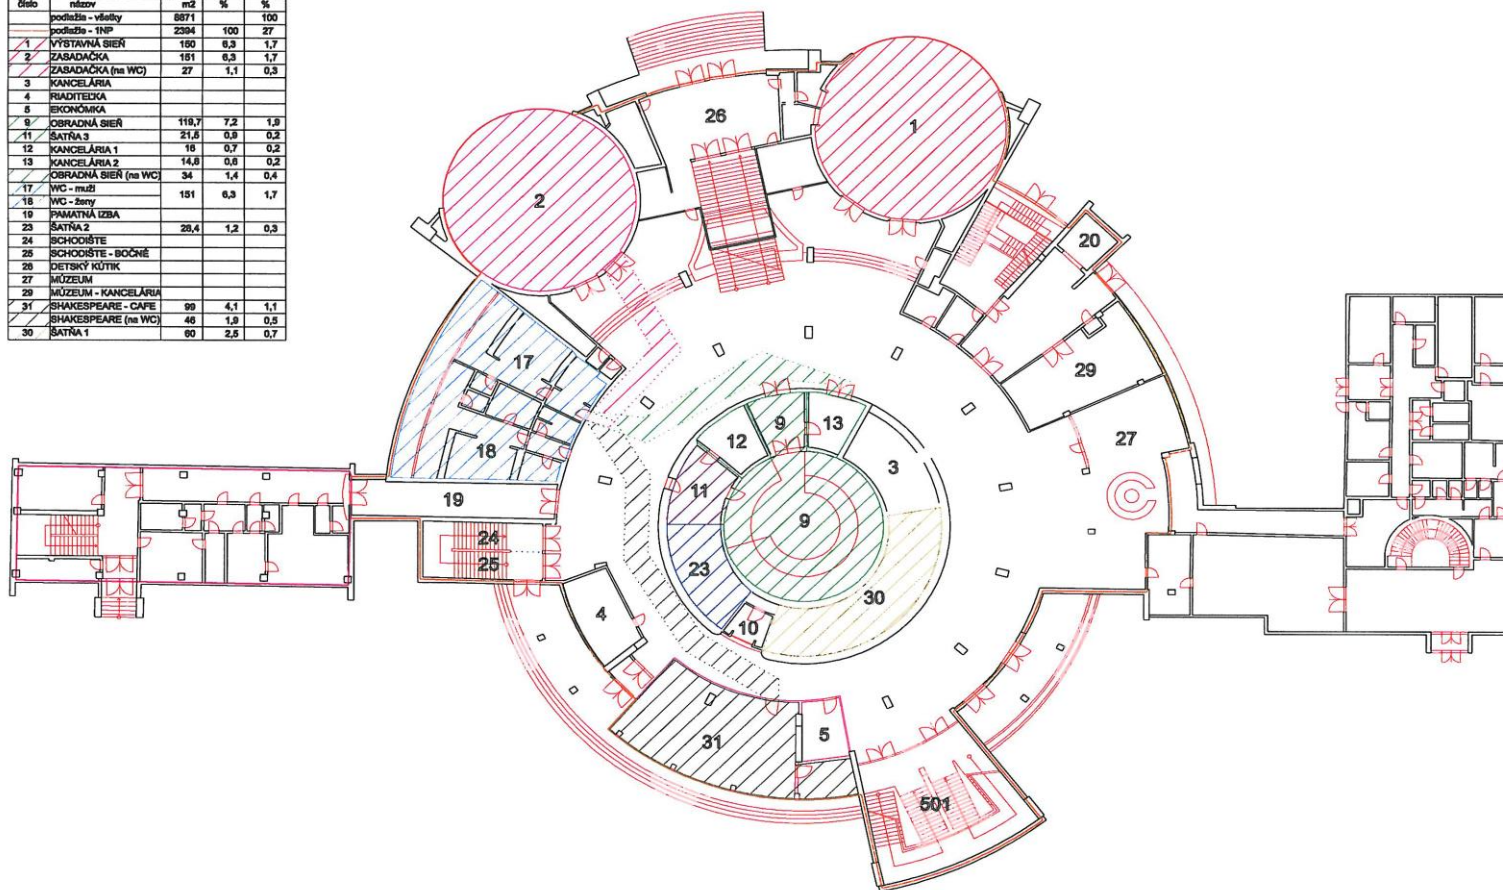

Pôdorys MsKC, SNP 119, Žiar nad Hronom

číslo	názov	m2	%	%
	podlažia - všetky	8871		100
	podlažia - 1.PP	2914	100	28,3
01	ZRUKOVŇA	287	10,2	2,9
02	TANEČNÁ SÁLA 1	320	10,9	4,5
02A	TANEČNÁ SÁLA 2	147	5,0	1,7
03	WC	38	1,3	0,4
05	WC	20	0,7	0,2
07	SPRCHY	20	0,7	0,2
08	BATERÁREŇ			
10	ROZVODŇA			
12	VZDUCHOTECHNIKA			
13-13A	VÝBEHŇOVÁ ST.			
14	VZDUCHOTECHNIKA			
18	SKLAD			
18A	TELEFONOVŇA	84	2,9	1,0
17	TYRISTORY-SKLAD			
16	KLUB 1	79	2,7	0,8
19	KLUB 2	63	2,2	0,6
20	VÝTAH			
	CHODBA	129	4,5	1,5

1.PP (Suterén)

číslo	názov	m2	%	%
	podlažia - vlnitky	8871		100
	podlažia - 1NP	2394	100	27
1	VÝSTAVNÁ SIEN'	180	8,3	1,7
2	ZASADÁČKA	181	8,3	1,7
3	ZASADÁČKA (ne WC)	27	1,1	0,3
4	KANCELÁRIA			
5	RIADITEĽKA			
6	EKONOMKA			
8	OBRADNÁ SIEN'	119,7	7,2	1,9
11	ŠATŇA 3	21,8	0,9	0,3
12	KANCELÁRIA 1	19	0,7	0,2
13	KANCELÁRIA 2	14,8	0,6	0,2
14	OBRADNÁ SIEN' (ne WC)	34	1,4	0,4
17	WC - muži	151	8,3	1,7
18	WC - ženy			
19	PRÁRATNÁ IZBA			
23	ŠATŇA 2	28,4	1,2	0,3
24	SCHODIŠTE			
25	SCHODIŠTE - BOČNÉ			
26	DIETSKÝ KÚTIK			
27	MÚZEUM			
29	MÚZEUM - KANCELÁRIA			
31	SHAKESPEARE - CAFE	99	4,1	1,1
30	SHAKESPEARE (ne WC)	48	1,9	0,5
30	ŠATŇA 1	60	2,5	0,7

1. NP (Prízemie)

Etáž	názov	m ²	%	%
	podlažia - všetky	8871		100
	podlažia - 2NP	2736	100	30,8
	SCHODISKO dvierok, kľúč	183	6,0	1,8
101	DIVADEĽNÁ SÁLA			
102	DIVADEĽNÁ SÁLA	367	13,4	4,1
140	ZVUKOVÁ KABÍNA			
145	OSVETLOVAČ			
104	KINO			
105	KINO	308	11,2	3,4
138	PREMIETACKA			
144	VZDUCHOTECHNIKA			
124	HLAVNÁ SÁLA	659	24,1	7,4
121	PODĽUM			
108	CHODBA			
111	ZARULISIE	205	7,8	2,3
116	WC			
119	WC			
112	BATNA I	16	0,8	0,2
116	vediaci technik			
117	BATNA II	16	0,8	0,2
118	TECHNIK			
120	ZVUKOVÝ TECHNIK			
123	FOYER			
501	HL. SCHODIŠTE	531	19,4	6,0
25	SOC. SCHODIŠTE	31	1,1	0,3
131	TOALETY ŽENY	211	7,7	2,4
134	TOALETY MUŽI			