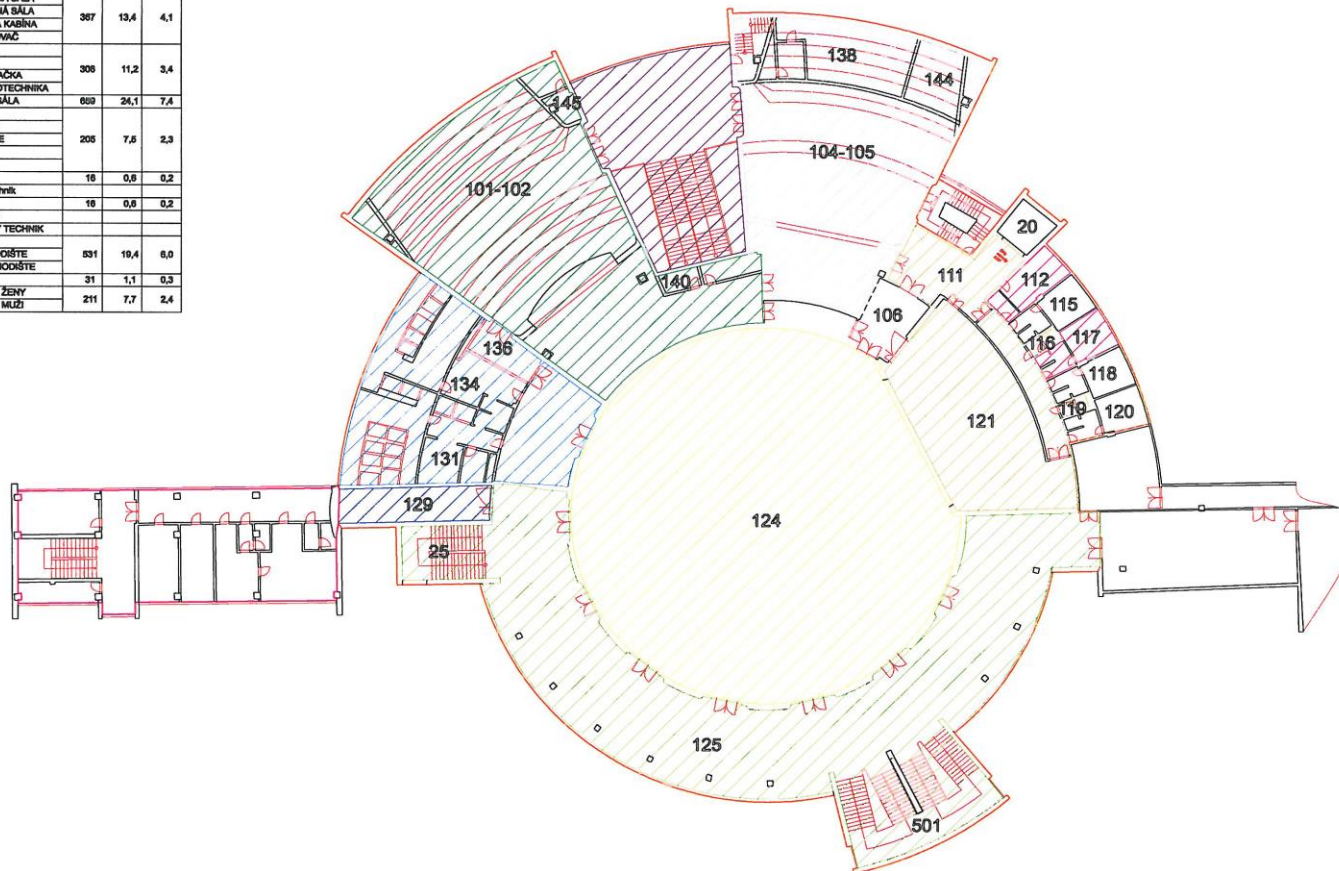

Pôdorys MsKC, SNP 119, Žiar nad Hronom

číslo	názov	m2	%	%
	podlažia - všetky	8871		100
	podlažia - 1.PP	2914	100	28,3
01	ZRUKOVŇA	287	10,2	2,9
02	TANEČNÁ SÁLA 1	320	10,9	4,5
02A	TANEČNÁ SÁLA 2	147	5,0	1,7
03	WC	38	1,3	0,4
05	WC	20	0,7	0,2
07	SPRCHY	20	0,7	0,2
08	BATERÁREŇ			
10	ROZVODŇA			
12	VZDUCHOTECHNIKA			
13-13A	VÝBEHŇOVÁ ST.			
14	VZDUCHOTECHNIKA			
18	SKLAD			
18A	TELEFONOVŇA	84	2,9	1,0
17	TYRISTORY-SKLAD			
16	KLUB 1	79	2,7	0,8
19	KLUB 2	63	2,2	0,6
20	VÝTAH			
	CHODBA	129	4,5	1,5

1.PP (Suterén)

číslo	názov	m2	%	%
	podlažia - vlnitky	8871		100
	podlažia - 1NP	2394	100	27
1	VÝSTAVNÁ SIEN'	180	8,3	1,7
2	ZASADÁČKA	181	8,3	1,7
3	ZASADÁČKA (ne WC)	27	1,1	0,3
4	KANCELÁRIA			
5	RIADITEĽKA			
6	EKONOMKA			
8	OBRADNÁ SIEN'	119,7	7,2	1,9
11	ŠATŇA 3	21,8	0,9	0,3
12	KANCELÁRIA 1	19	0,7	0,2
13	KANCELÁRIA 2	14,8	0,6	0,2
14	OBRADNÁ SIEN' (ne WC)	34	1,4	0,4
17	WC - muži	151	8,3	1,7
18	WC - ženy			
19	PRÁRATNÁ IZBA			
23	ŠATŇA 2	28,4	1,2	0,3
24	SCHODIŠTE			
25	SCHODIŠTE - BOČNÉ			
26	DIETSKÝ KÚTIK			
27	MÚZEUM			
29	MÚZEUM - KANCELÁRIA			
31	SHAKESPEARE - CAFE	99	4,1	1,1
30	SHAKESPEARE (ne WC)	48	1,9	0,5
30	ŠATŇA 1	60	2,5	0,7

1. NP (Prízemie)

Etáž	názov	m ²	%	%
	podlažia - všetky	8871		100
	podlažia - 2NP	2736	100	30,8
	SCHODISKO dvierok, kľúč	183	6,0	1,8
101	DIVADEĽNÁ SÁLA			
102	DIVADEĽNÁ SÁLA	367	13,4	4,1
140	ZVUKOVÁ KABÍNA			
145	OSVETLOVAČ			
104	KINO			
105	KINO	308	11,2	3,4
138	PREMIETACKA			
144	VZDUCHOTECHNIKA			
124	HLAVNÁ SÁLA	659	24,1	7,4
121	PODĽUM			
108	CHODBA			
111	ZARULISIE	205	7,8	2,3
116	WC			
119	WC			
112	BATNA I	16	0,8	0,2
116	vediaci technik			
117	BATNA II	16	0,8	0,2
118	TECHNIK			
120	ZVUKOVÝ TECHNIK			
123	FOYER			
501	HL. SCHODIŠTE	531	19,4	6,0
25	SOC. SCHODIŠTE	31	1,1	0,3
131	TOALETY ŽENY	211	7,7	2,4
134	TOALETY MUŽI			